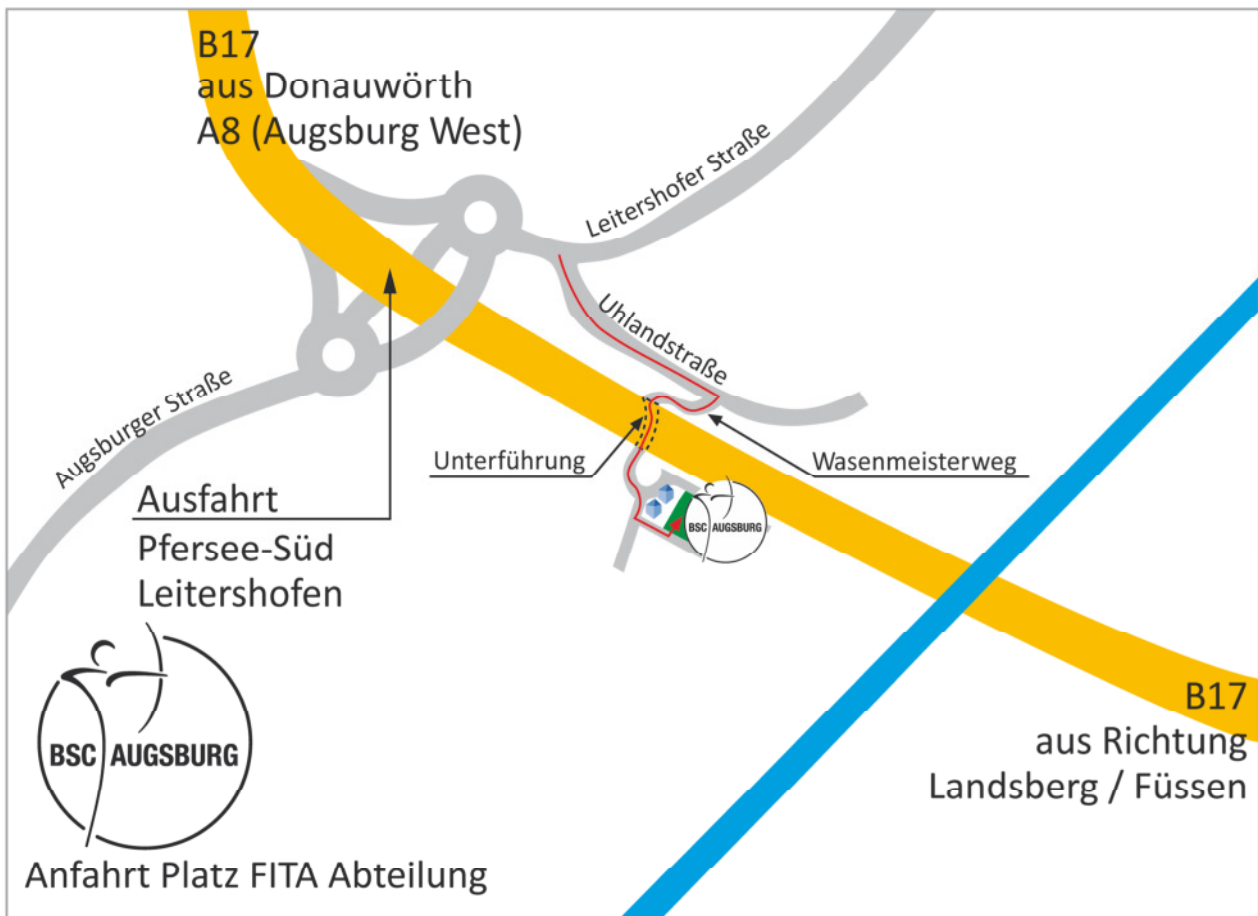

Ort **Schießanlage des
BSC Augsburg e.V. - Wasenmeisterweg 20 a, 86199 Augsburg**

Zeitplan	08:15	Startnummernausgabe und Gerätekontrolle
	08:50	Begrüßung
	09:00	12 Probepfeile (2 Passen)
	09:30	Start erster Durchgang der Qualifikation
	11:15	Überraschungsaktion.... Seid gespannt!
	12:00	Mittagspause
	12:30	Start zweiter Durchgang der Qualifikation
	14:45	Siegerehrung Schüler, Jugend und Mannschaft / Urkunden alle Klassen und Pause für Kaffee und Kuchen
	15:00	Finale Compound, Recurve und 60 m Recurve Jugend mit Altersklasse
	17:00	Siegerehrung Finalisten u. Verabschiedung

Wir freuen uns auf Euch!

Tobias Freyer und Martin Fesl

Der Vorstand, und das Team des BSC Augsburg e.V.

Augsburger Zirkelnuss Turnier 2018 | Juni 2018

Von der A8 kommend:

- Ausfahrt Augsburg West auf die B17 in Richtung Landsberg / Füssen einbiegen
- Abfahrt Leitershofen links abbiegen, im Kreisverkehr die zweite Ausfahrt. Über die Brücke (B17) in den nächsten Kreisverkehr, dort die erste Ausfahrt. (= Leitershofer Straße)
- Dann nächste Straße rechts (= Uhlandstraße)
- Straße rechts (= Wasenmeisterweg) - Unter der B17 hindurch
- Nach der Unterführung und dem 2. Haus links einbiegen (= Parkplatz)

Von der B17 aus Richtung Süden kommend:

- 3. Ausfahrt nach Messe Augsburg an der Ausfahrt Leitershofen/Pfersee, gleich nach der Brücke über die Wertach
- Im Kreisverkehr die zweite Ausfahrt rechts abbiegen (= Leitershofer Straße)
- Dann nächste Straße rechts (= Uhlandstraße)
- Straße rechts (= Wasenmeisterweg) - Unter der B17 hindurch
- Nach der Unterführung und dem 2. Haus links einbiegen (= Parkplatz)